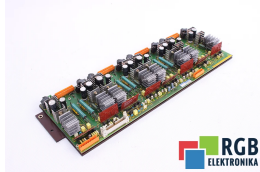

6SC6508-0AA02 462508.9000.02 SIEMENS ID4763

Używany SIEMENS 6SC6508-0AA02
Sprzęt przetestowany i wyczyszczony.
24 miesiące gwarancji
Dedykowany kurier
Wysyłka w 24h

DANE TECHNICZNE

PRODUCENT	SIEMENS
MODEL	6SC6508-0AA02
KATEGORIA	Karty sterowania serwo
WAGA [KG]	2.0
WYSOKOŚĆ [CM]	17.5
DŁUGOŚĆ [CM]	51.5
SZEROKOŚĆ [CM]	5.0

PRODUKTY Z OFERTY RGB ELEKTRONIKA TO:

NAJWYŻSZA JAKOŚĆ

Każdy produkt poddawany jest specjalistycznej ocenie, na podstawie najlepszej jakości, by zagwarantować ich bezawaryjną pracę. Dzięki temu możesz mieć pewność, że urządzenie **SIEMENS 6SC6508-0AA02** zostało przygotowane z największą starannością.